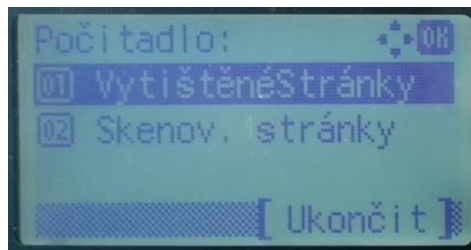

IMPROMAT

Zjištění stavu počítačů

typ zařízení:	MFP
výrobce:	KYOCERA
model:	ECOSYS M2535dn

Ovládací panel:

Zjištění stavu počítačů:

1) Stisknout šipku dolů na „Počítadlo“ + stisk „OK“

2) Stisknout šipku dolů na „VytisknutéStránky“ + stisk „OK“