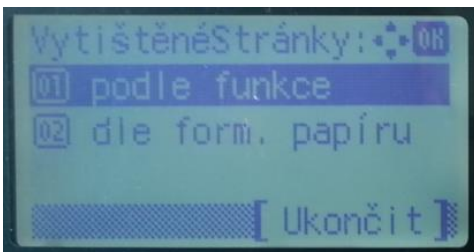

3) Zvolit „podle funkce“ + stisknout „OK“