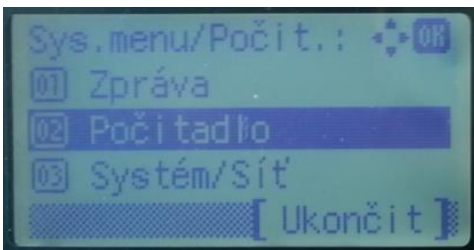

IMPROMAT

Zjištění stavu počítačů

typ zařízení:	MFP
výrobce:	KYOCERA
model:	ECOSYS M2535dn

Ovládací panel:

Zjištění stavu počítačů:

1) Stisknout šipku dolů na „Počítadlo“ + stisk „OK“

2) Stisknout šipku dolů na „VytisknutéStránky“ + stisk „OK“