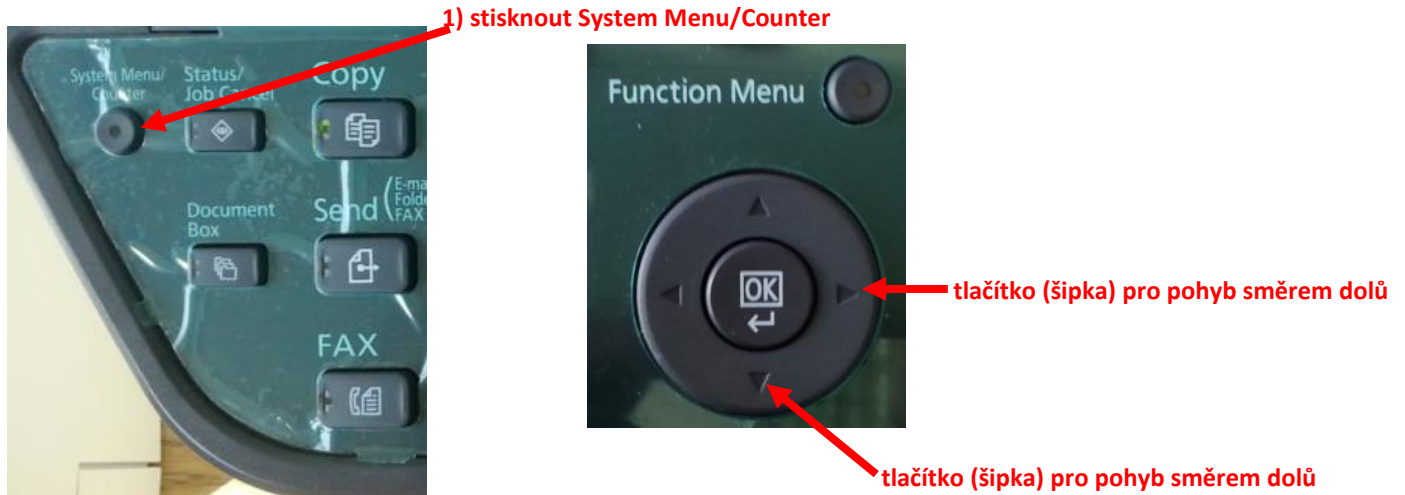

IMPROMAT

Zjištění stavu počítačů

typ zařízení:	MFP
výrobce:	KYOCERA
model:	ECOSYS M2535dn

Ovládací panel:

Zjištění stavu počítačů:

1) Stisknout šipku dolů na „Počítadlo“ + stisk „OK“

2) Stisknout šipku dolů na „VytisknutéStránky“ + stisk „OK“

3) Zvolit „podle funkce“ + stisknout „OK“

4) Šipkou doprava zobrazit „VytisknutéStránky: Celkem“

tlačítko pro návrat do hlavní obrazovky