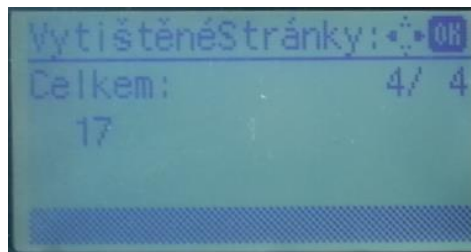

4) Šipkou doprava zobrazit „VytisknutéStránky: Celkem“