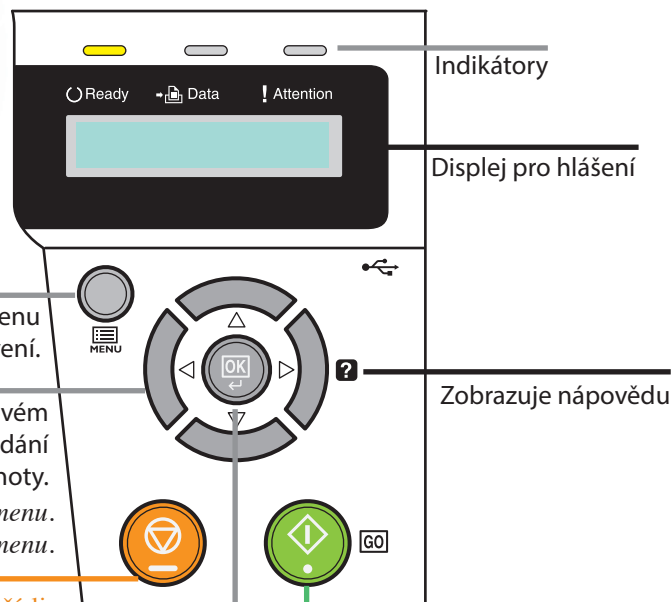

# Návod pro P2135dn

**[MENU]** Umožňuje vstup do systémového menu pro změnu nastavení.

Kurzorové klávesy se používají v systémovém menu pro přístup k položkám nebo pro zadání číselné hodnoty.

Použijte  $\Delta$ / $\nabla$  pro procházení menu.  
Použijte  $\triangleleft$ / $\triangleright$  pro vstup do submenu.

**[CANCEL]** Zruší tiskové úlohy, maže vložené číslice nebo zruší nastavení při použití systémového menu.

**[GO]** Probudí tiskárnu z režimu spánku.

**[OK]** Nastaví zdroj papíru nebo dokončí nastavení číselných hodnot a jiných výběrů

## Ready

**Blikání.** Označuje chybu, kterou můžete vyřešit.

**Zapnuto.** Označuje, že je tiskárna připravena. Tiskárna vytiskne obdržená data.

**Vypnuto.** Během zobrazení hlášení Připraven bylo stisknuto tlačítko [Cancel]. Tiskárna přijme data, ale nevytiskne je. Tisk obnovíte opětovným stisknutím tlačítka [Cancel].

## Data

**Blikání.** Označuje, že probíhá přijímání dat.

**Zapnuto.** Označuje, že jsou přijatá data zpracovávána před tiskem, nebo že probíhá zápis přijatých dat na kartu CompactFlash (CF), na disk RAM nebo do paměti USB Flash nebo čtení těchto dat.