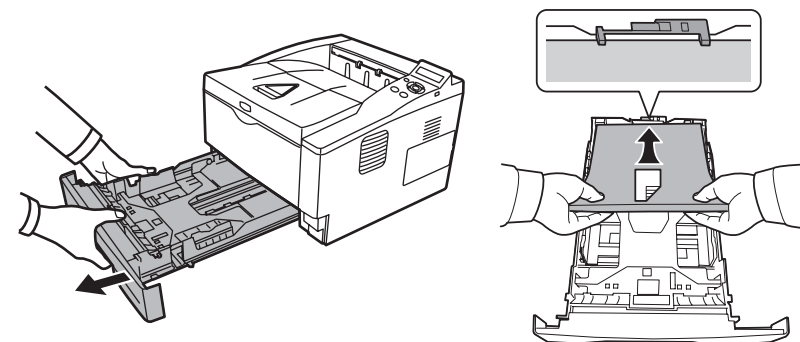

Návod pro P2135dn

[MENU] Umožňuje vstup do systémového menu pro změnu nastavení.

Kurzorové klávesy se používají v systémovém menu pro přístup k položkám nebo pro zadání číselné hodnoty.

Použijte Δ / ∇ pro procházení menu.
Použijte $\triangleleft$ / $\triangleright$ pro vstup do submenu.

[CANCEL] Zruší tiskové úlohy, maže vložené číslice nebo zruší nastavení při použití systémového menu.

[GO] Probudí tiskárnu z režimu spánku.

[OK] Nastaví zdroj papíru nebo dokončí nastavení číselných hodnot a jiných výběrů

Ready

Blikání. Označuje chybu, kterou můžete vyřešit.

Zapnuto. Označuje, že je tiskárna připravena. Tiskárna vytiskne obdržená data.

Vypnuto. Během zobrazení hlášení Připraven bylo stisknuto tlačítko [Cancel]. Tiskárna přijme data, ale nevytiskne je. Tisk obnovíte opětovným stisknutím tlačítka [Cancel].

Data

Blikání. Označuje, že probíhá přijímání dat.

Zapnuto. Označuje, že jsou přijatá data zpracovávána před tiskem, nebo že probíhá zápis přijatých dat na kartu CompactFlash (CF), na disk RAM nebo do paměti USB Flash nebo čtení těchto dat.

Attention

Blikání. Označuje, že je tiskárna připravena k tisku, když je zobrazeno hlášení Čekejte, prosím. Rovněž označuje, že není nainstalován příslušný zásobník papíru. Označuje, že tiskárna vyžaduje údržbu, například přidání papíru, vyčištění tiskárny, výměnu sady pro údržbu, přípravu zásobníku s tonerem, naformátování karty CF.

Zapnuto. Označuje situaci, kdy došlo ke vzpříčení papíru, došel toner, kryt je otevřený apod. Pokud je součástí hlášení Stiskněte GO, stisknutím tlačítka [GO] obnovíte tisk.

Vkládání papíru do zásobníku

DŮLEŽITÉ UPOZORNĚNÍ

Ujistěte se, že papír není sešitý a neobsahuje sponky. Při vytahování zásobník podepřete, aby nemohl vypadnout.